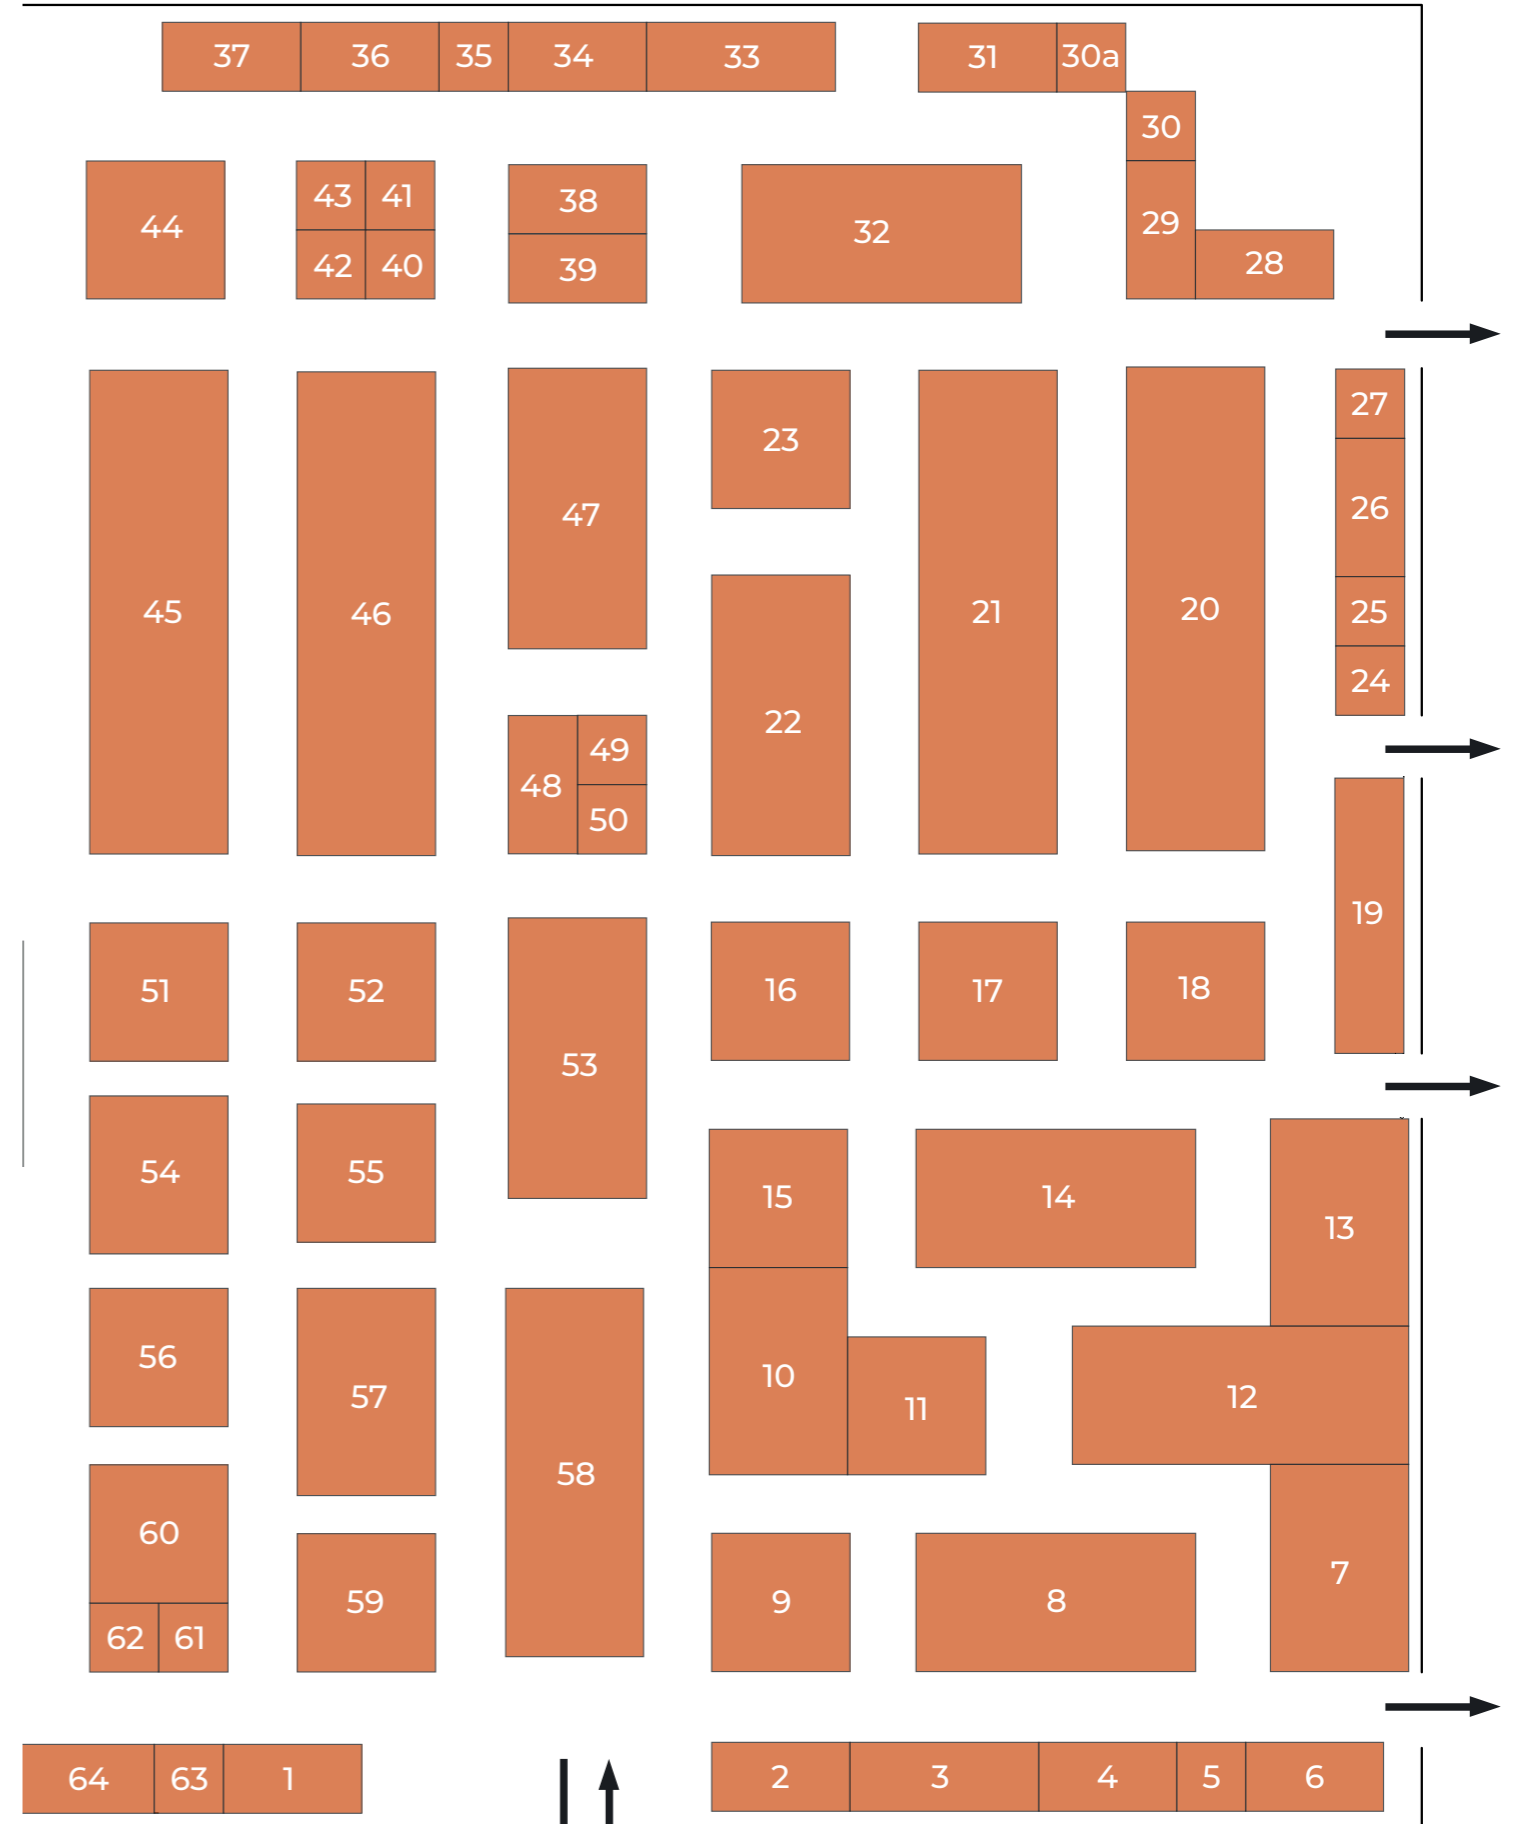

Plan

Foire Exposition de Limoges 2019 Plan détaillé

- Habitat - Piscines - Loisirs
- Village de l'automobile
- Village de la restauration
- Fête foraine - Village des enfants
- Motoculture - Jardin - Extérieurs

FOIRE
EXPO de
LIMOGES

PAVILLON BUXEROLLES
PLAN

GRAND PALAIS PLAN

Liste des exposants - Grand Palais

Enseigne	Emplacement
ACCEN RENOV CONFORT	42
AEROPORT	61
AMANDA MACHADO	123
AMBIANCE VERANDA RIDEAU MENUISERIES	47
AMONASHANTI SARL	36
ANTHONY'S	29
ARAN CUCINE	126
ARMÉE DE L'AIR	54
ARREDO 3 AGENCEMENT D INTERIEURS	68
ARREDO 3 AGENCEMENT D INTERIEURS	119
ARTICLES HIGH TECH	129
ATB	65
ATI GOUTTIERE ALU ISOLATION TOITURE	91
ATOUT-THERM	75a
B ENERGY	72
BARTHELEMY CONFORT +	93
BATINERGI STORISTES DE FRANCE	80
BESSAGUET CONSTRUCTIONS	110
BOULAIS WILLIAM	64
BRISACH LV CHEMINEE	16-17-18
BROSSTAR	130
CARRES DE LUMIÈRE	19
CARTOUCHERECHARGE.COM	82
CEINTRES GAIN DE PLACE VENTOUSE TEMPLIN DE PRESSION	92
CES ENVIRONNEMENT	98
CHATEAU D'AX	78
CHAZELLES	121
CHEMINEES ET POELES LA ROMAINE	95
COMMUNAUTE URBAINE LIMOGES METRO-POLE	60
COTE CUISINE	15
COTON ET BAMBIO	90
COUTELLERIE PCC 2000 63550 ST-REMY/DU-ROLLE	26
CUISINES REFERENCES	52
CYBEL EXTENSION	116
DECO	101
DESIGN FENETRE	122
DORINDARTBOIS L'ART DU BOIS	25
DOUCH CONFORT WC JAPONAIS E PURE	31