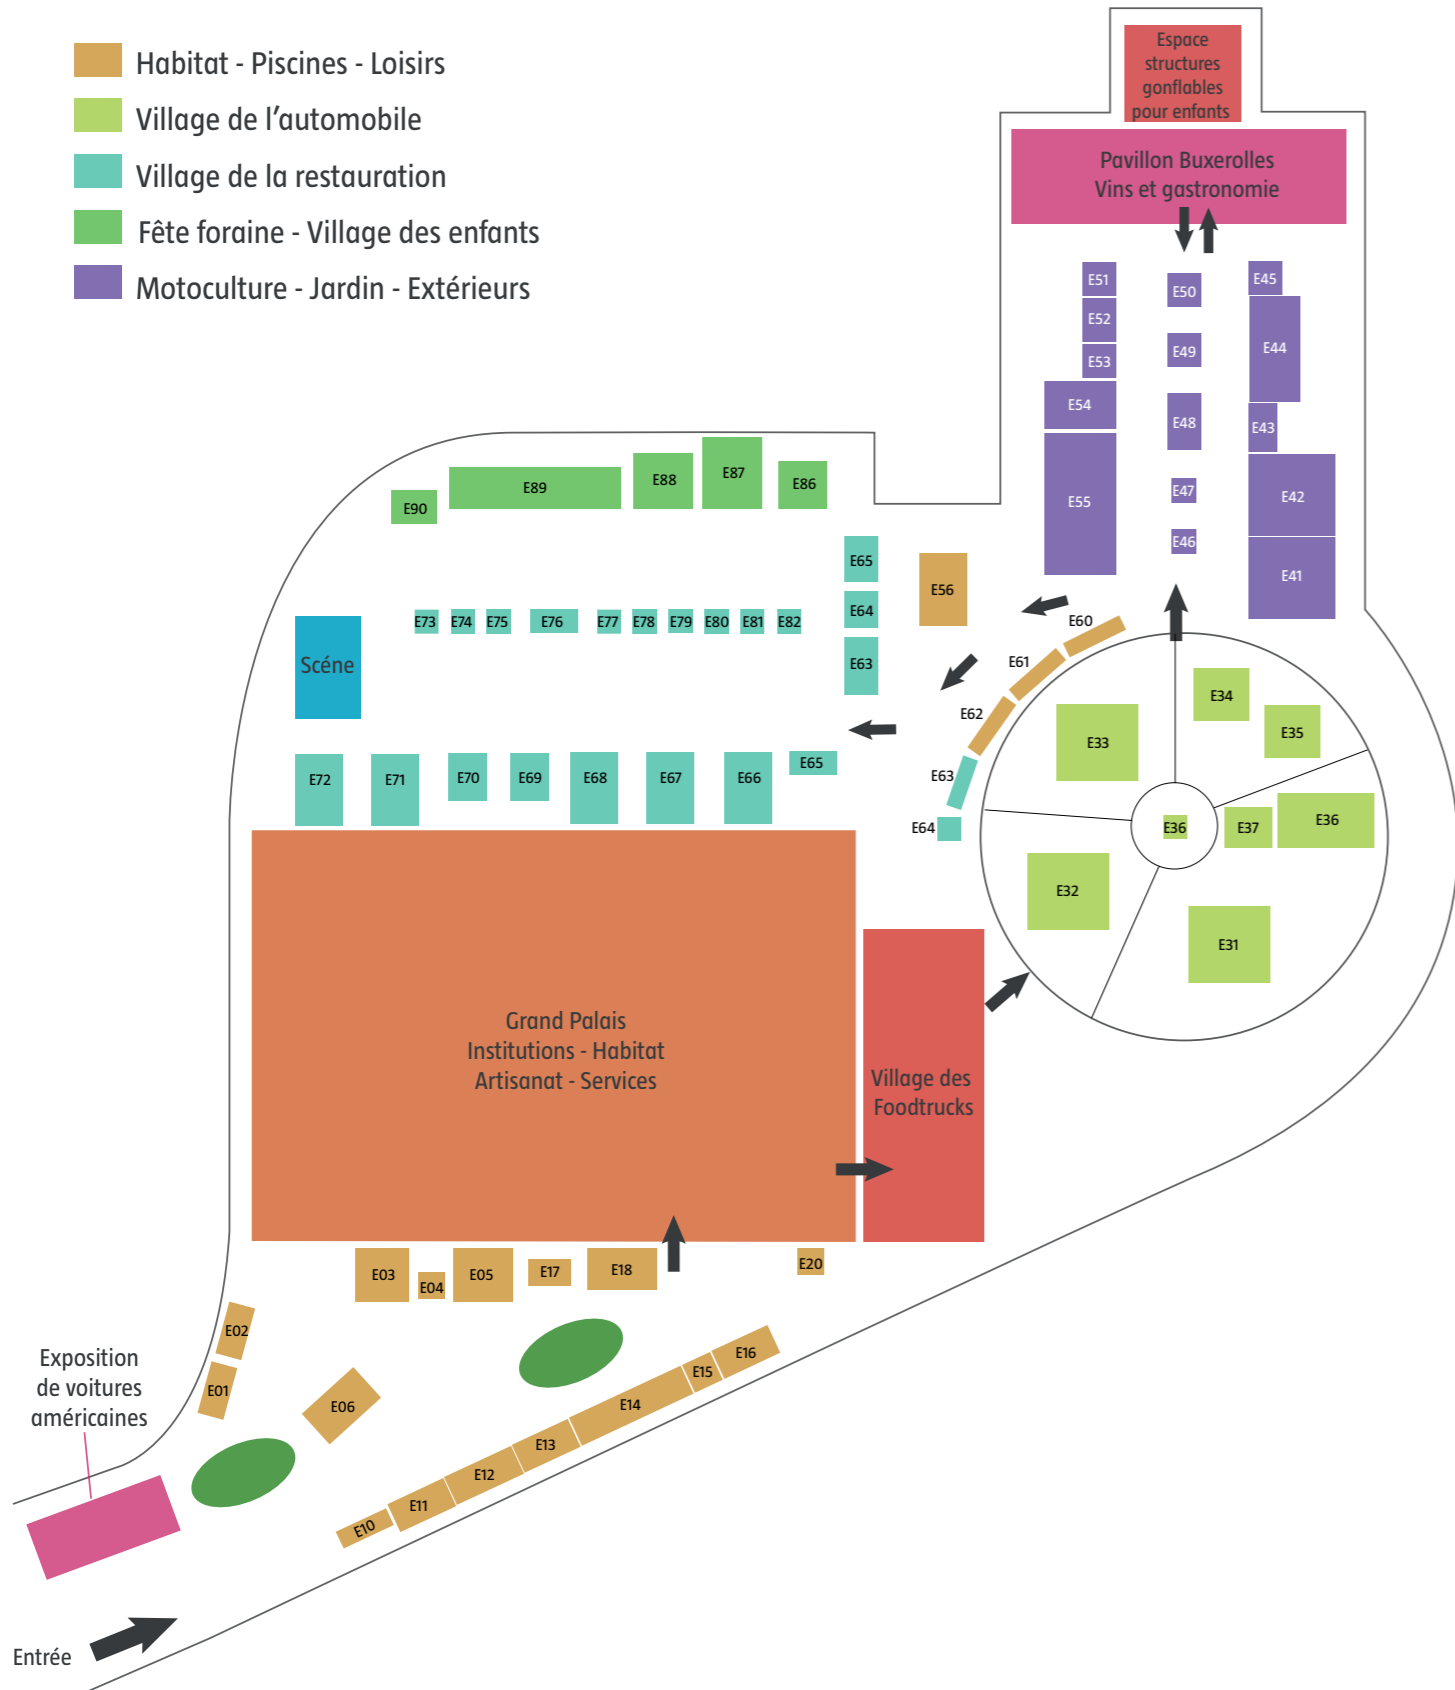

La Louisiane à l'honneur

Pour cette 80^{ème} édition la Foire met à l'honneur la Louisiane et son patrimoine avec un espace de 600 m² dédié dans le hall principal.

Venez y découvrir l'histoire de cet État du sud-est des États-Unis fortement influencé par la France et sa culture. Décors, documents, objets insolites et mises en scènes vous plongent dans l'ambiance de la Louisiane et vous en apprennent plus sur son histoire. C'est aussi l'occasion de venir passer un moment convivial au son de sa musique jazz et au rythme de son carnaval !

Vivez « Au rythme de la Foire », la scène ouverte de la Foire Exposition de Limoges du 25 mai au 2 juin !

La Foire de Limoges ouvre sa scène aux artistes et groupes locaux qui se produiront pendant un peu plus d'une heure, en fin d'après-midi, sur la grande scène de la Foire. L'artiste ou le groupe qui rencontrera le plus grand succès sera en première partie de la tête d'affiche de la Foire Exposition de Limoges lors du concert du 1^{er} juin.

Un panel de produits et de services à votre disposition

Le Palais des expositions, le Pavillon Buxerolles, les extérieurs, c'est tout le Parc des Expositions qui est investi par la Foire, ses exposants et ses animations. 300 exposants vous donnent rendez-vous pour vous donner des idées en matière d'habitat, de décoration, d'aménagement intérieur et extérieur. Mais pas seulement ! Pour solliciter vos sens les artisans en gastronomie et vins, les professionnels du bien-être et les artistes vous dévoileront leur univers. Sans oublier le village de l'automobile et les loisirs extérieurs. Sur la Foire on trouve de tout !

Plan

Foire Exposition de Limoges 2019 Plan détaillé

- Habitat - Piscines - Loisirs
- Village de l'automobile
- Village de la restauration
- Fête foraine - Village des enfants
- Motoculture - Jardin - Extérieurs