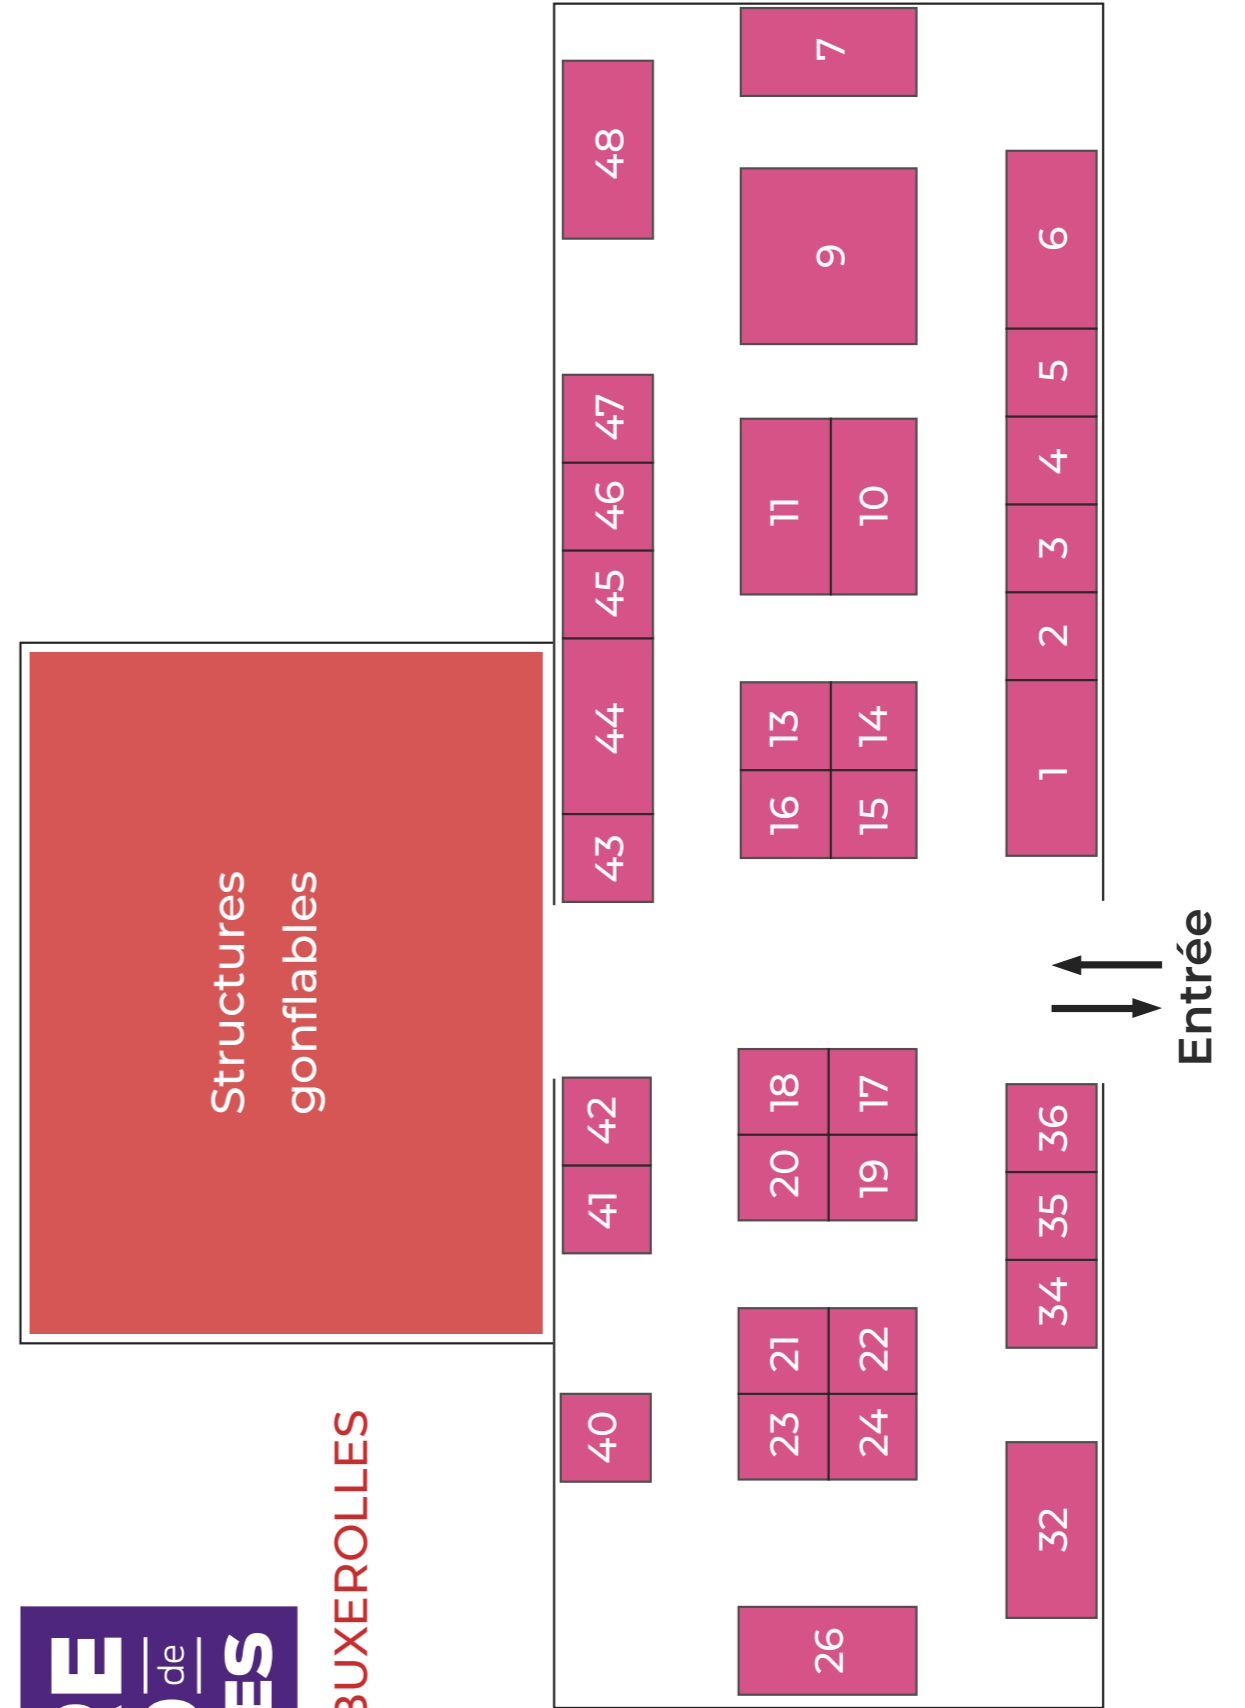

Plan

Foire Exposition de Limoges 2019 Plan détaillé

- Habitat - Piscines - Loisirs
- Village de l'automobile
- Village de la restauration
- Fête foraine - Village des enfants
- Motoculture - Jardin - Extérieurs

FOIRE
EXPO de
LIMOGES

PAVILLON BUXEROLLES
PLAN

GRAND PALAIS PLAN

Liste des exposants - Grand Palais

Enseigne	Emplacement
ACCEN RENOV CONFORT	42
AEROPORT	61
AMANDA MACHADO	123
AMBIANCE VERANDA RIDEAU MENUISERIES	47
AMONASHANTI SARL	36
ANTHONY'S	29
ARAN CUCINE	126
ARMÉE DE L'AIR	54
ARREDO 3 AGENCEMENT D INTERIEURS	68
ARREDO 3 AGENCEMENT D INTERIEURS	119
ARTICLES HIGH TECH	129
ATB	65
ATI GOUTTIERE ALU ISOLATION TOITURE	91
ATOUT-THERM	75a
B ENERGY	72
BARTHELEMY CONFORT +	93
BATINERGI STORISTES DE FRANCE	80
BESSAGUET CONSTRUCTIONS	110
BOULAIS WILLIAM	64
BRISACH LV CHEMINEE	16-17-18
BROSSTAR	130
CARRES DE LUMIÈRE	19
CARTOUCHERECHARGE.COM	82
CEINTRES GAIN DE PLACE VENTOUSE TEMPLIN DE PRESSION	92
CES ENVIRONNEMENT	98
CHATEAU D'AX	78
CHAZELLES	121
CHEMINEES ET POELES LA ROMAINE	95
COMMUNAUTE URBAINE LIMOGES METRO-POLE	60
COTE CUISINE	15
COTON ET BAMBIO	90
COUTELLERIE PCC 2000 63550 ST-REMY/DU-ROLLE	26
CUISINES REFERENCES	52
CYBEL EXTENSION	116
DECO	101
DESIGN FENETRE	122
DORINDARTBOIS L'ART DU BOIS	25
DOUCH CONFORT WC JAPONAIS E PURE	31